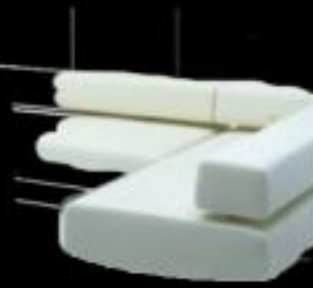

Toca fusta

Dirección Tienda

Carretera santa creu de
calafell nº 76

Cp.08850 Gavà

Tel/ :936 381 096

tocafusta@msn.com

www.tocafusta.es

Líders en venda online

Toca fusta

Toca Fusta

Muebles de Jardín y Terraza

**Mesa Plegable,salon,Jardin, Camping
,Terraza,Balcon,Mesa Auxilia
46.14 € (IVA y Portes Incl.)**

Mesa plegable realizada en metal y Polietileno.Tres posiciones de altura 34-53-76. Dimensiones 76 x 50
.Enviado incluido a la península 7 días [[Detalles del Producto...]](#)

**Mesa Plegable,salon,Jardin, Camping
,Terraza,Balcon,Mesa Auxilia
46.14 € (IVA y Portes Incl.)**

Mesa plegable realizada en metal y Mwlamina ,Resistente. Dimensiones 60 x 60 x 75 de altura.Enviado e iva
incluido a la península 7 días [[Detalles del Producto...]](#)

**Sillon Director Recto ,Silla Director
Lona**

Sillon Recto Director Realizado en madera sin barnizado y Loneta de 4900€ **49.00 € (IVA y Portes Incl.)**
DESENFUNDABLE.Dimensiones 86 x 51,5 x 46 Pack 2 un. embalaje retráctil. ENVIADO INCLUIDO A LA
PENÍNSULA 7 DÍAS [[Detalles del Producto...]](#)