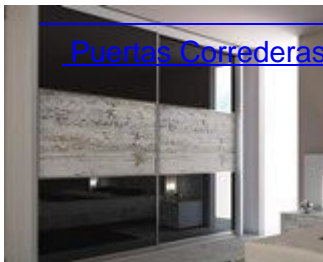

Armarios a Medida

[Puertas Correderas](#)