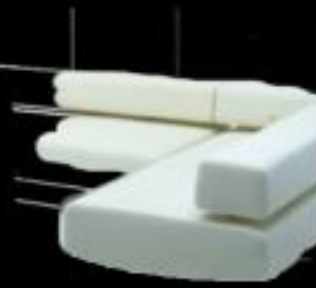

Toca fusta

Dirección Tienda

Carretera santa creu de
calafell nº 76

Cp.08850 Gavà

Tel/ :936 381 096

tocafusta@msn.com

www.tocafusta.es

Líders en venda online

Toca fusta

Toca Fusta

Galan de Noche

Galan de Noche Barras Cromadas

59.00 € (IVA y Portes Incl.)

Estructura:Madera DM. Acabado:Barnizado/Cromado. Colores wengue, cerezo y blanco Medidas: 46 x 34 x 114 alto. ENVIÁ“ GRATUITO A LA PENÍNSULA 7 DÍAS. [[Detalles del Producto...]](#)

Galan De Noche Moderno

59.00 € (IVA y Portes Incl.)

Descripción del producto:Galán. Estructura:Madera DM. Acabado:Barnizado/Cromado. Detalles:Diseño cromado Colores: wengue, cerezo y blanco Medidas: 40x108x26cm. ENVIÁ“ GRATUITO A LA PENÍNSULA 7 DÍAS [[Detalles del Producto...]](#)

Galan de Noche ,Curvas

64.00 € (IVA y Portes Incl.)

colores wengue, cerezo y blanco Acabado:Barnizado/ Cromado Estructura:Madera DM. Medidas: 45 x 34 x 114 alto. ENVIÁ“ GRATUITO A LA PENÍNSULA 5 DÍAS. [[Detalles del Producto...]](#)