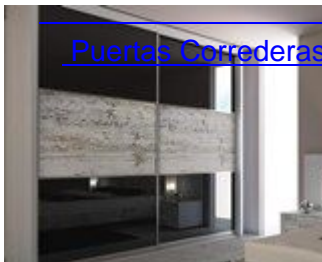

Toca fusta

Liders en vendas online

Direcció
C/ta. Santa Creu De Calafell 76 www.Tocafusta.es
08850 Gava Barcelona
936 381 096
tocafusta@tocafusta.es

Toca fusta

Toca Fusta

Armarios a Medida

Cama abatible Vertical Matrimonio

1 055.00 € (incluye IVA y Portes)

CARACTERÍSTICAS: Realizados en melamina 19 de alta calidad .Medidas: 220 O 241 x 151/166 x 60 fondo. colores a combinar a su gusto. ENVIÃ“ GRATUITO Y MONTAJE INCLUIDO A LA PENÃ•NSULA 30 DÃ•AS.

[[Detalles del Producto...]](#)