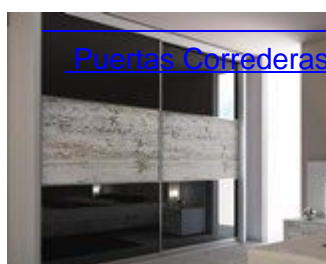

Armarios a Medida

[Puertas Correderas](#)