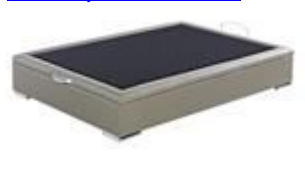

## Toca fusta

**Toca Fusta**

Descanso, Colchones, etc..

[Almohadas](#)

[Camas Articuladas](#)

[Camas Geriatricas y  
Accesorios](#)

[Canape Abatible](#)

[Colchon Cuna](#)

### **Funda Protector Canape**

**24.90 € (incluye IVA y Portes)**

Cubre canapé acabado esquinas con volante inglés. a juego con el conjunto formado por el textil hogar. Realizado en loneta de colores. Sirve para largos de 190 o 200. La altura del volante hace 30 cm. aprox. ENVIO A LA PENINSULA 7 DIAS. [\[Detalles del Producto...\]](#)